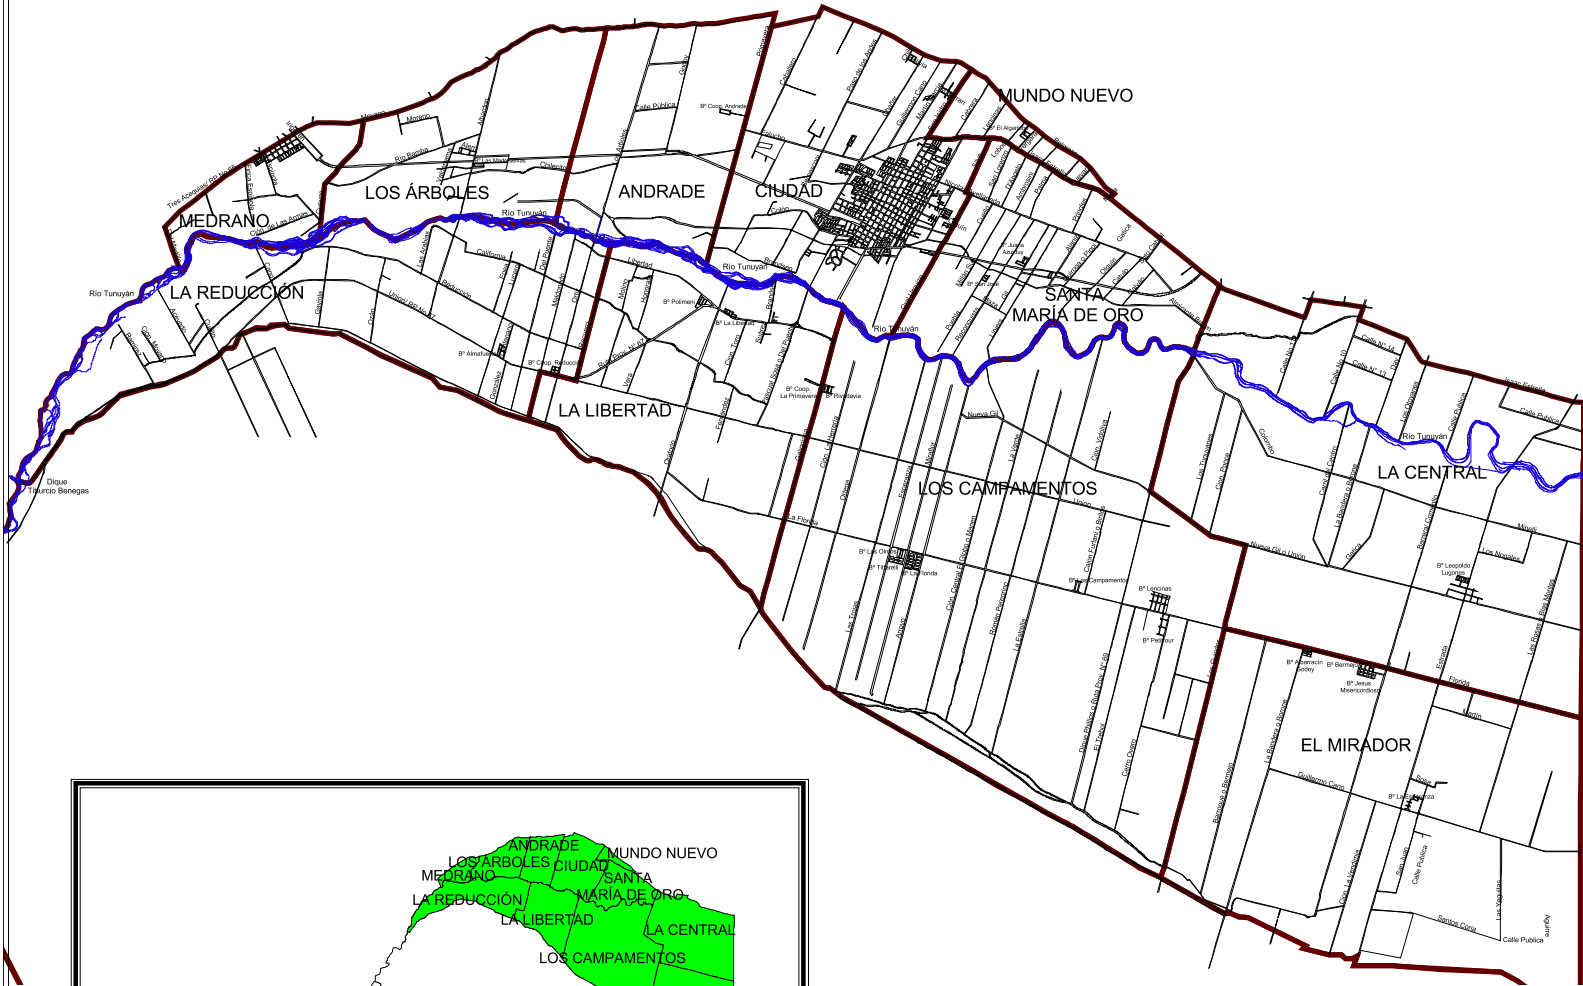

RIVADAVIA SECTOR DE OASIS

| DEPARTAMENTO DE RIVADAVIA. DISTANCIAS EN Km | ANDRADE | CIUDAD | EL MIRADOR | LA CENTRAL | LA LIBERTAD | LA REDUCCIÓN | LOS ÁRBOLES | LOS CAMPAMENTOS | MEDRANO | MUNDO NUEVO | SANTA MARÍA DE ORO |
|--|---------|----------|------------|------------|-------------|--------------|-------------|-----------------|----------|-------------|--------------------|
| ANDRADE | | 8 | 33 | 27 | 12 | 10 | 5 | 24 | 11 | 11 | 12 |
| CIUDAD | 8 | R | 26 | 20 | 5 | 11 | 12 | 18 | 20 | 6 | 5 |
| EL MIRADOR | 33 | 26 | I | 6 | 26 | 33 | 35 | 10 | 41 | 27 | 24 |
| LA CENTRAL | 27 | 20 | 6 | V | 25 | 31 | 33 | 9 | 38 | 21 | 16 |
| LA LIBERTAD | 12 | 5 | 26 | 25 | A | 6 | 12 | 16 | 18 | 12 | 9 |
| LA REDUCCIÓN | 10 | 11 | 33 | 31 | 6 | D | 6 | 22 | 12 | 18 | 15 |
| LOS ÁRBOLES | 5 | 12 | 35 | 33 | 12 | 6 | A | 29 | 7 | 16 | 17 |
| LOS CAMPAMENTOS | 24 | 18 | 10 | 9 | 16 | 22 | 29 | V | 36 | 24 | 23 |
| MEDRANO | 11 | 20 | 41 | 39 | 18 | 12 | 7 | 36 | I | 23 | 24 |
| MUNDO NUEVO | 11 | 6 | 27 | 21 | 12 | 18 | 16 | 24 | 23 | A | 6 |
| SANTA MARÍA DE ORO | 12 | 5 | 24 | 16 | 9 | 15 | 17 | 23 | 24 | 6 | |

0 1 2 3 4 5 6 7 8 9 10 Kilometros

Fuente: Sistema de Información Territorial. Oficina de Catastro.
Municipalidad de Rivadavia. Año 2009.